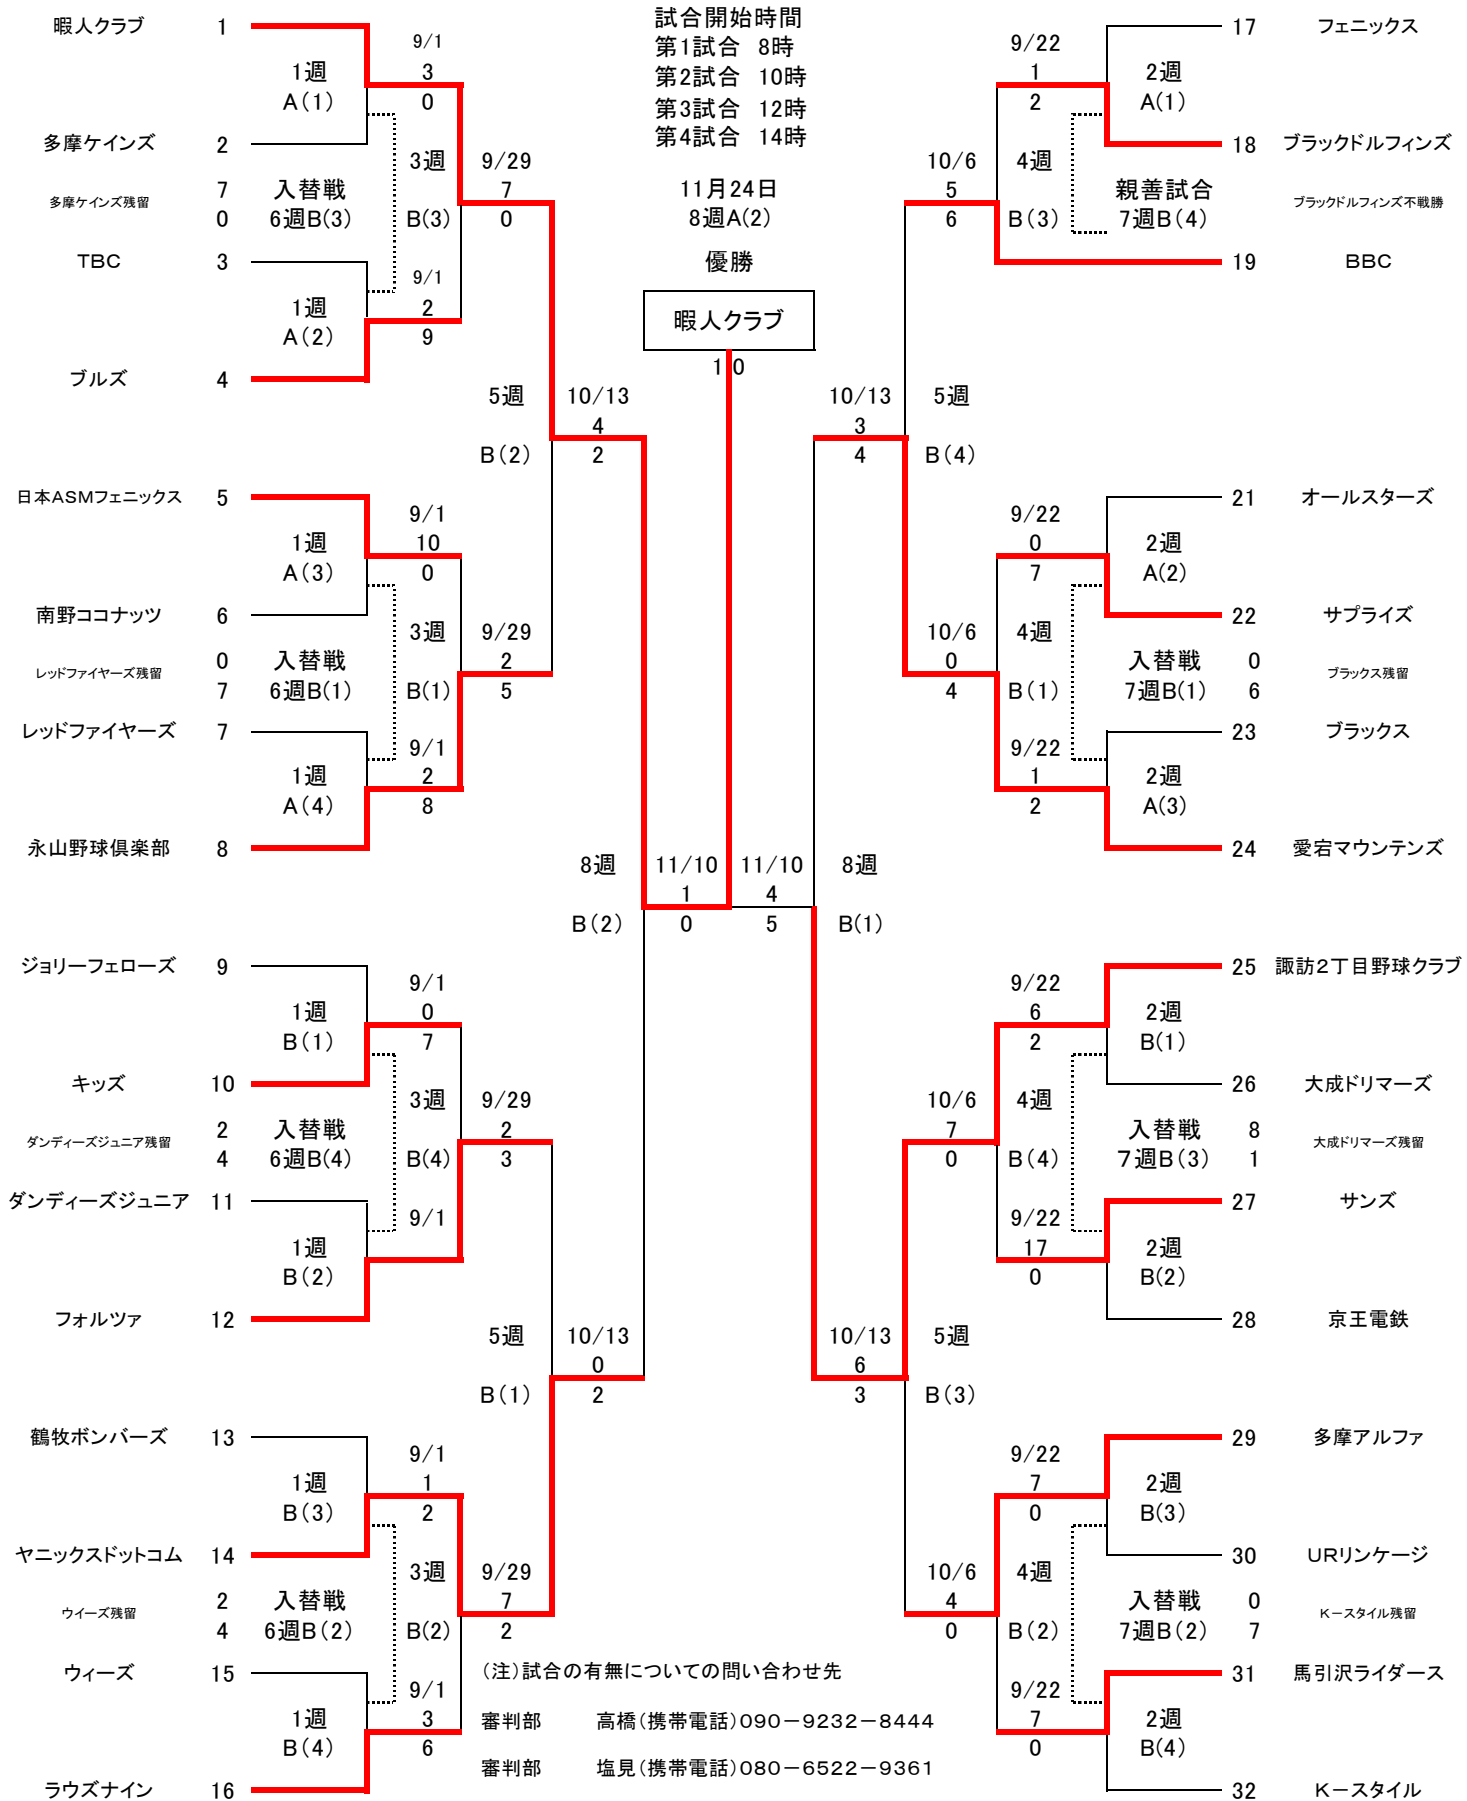

# 平成25年多摩市軟式野球秋季大会

2部組み合わせ日程

球場名 A一本杉球場 B関戸 C諏訪南

試合開始時間  
 第1試合 8時  
 第2試合 10時  
 第3試合 12時  
 第4試合 14時

11月24日  
 8週A(2)  
 優勝

暇人クラブ

(注)試合の有無についての問い合わせ先  
 審判部 高橋(携帯電話)090-9232-8444  
 審判部 塩見(携帯電話)080-6522-9361