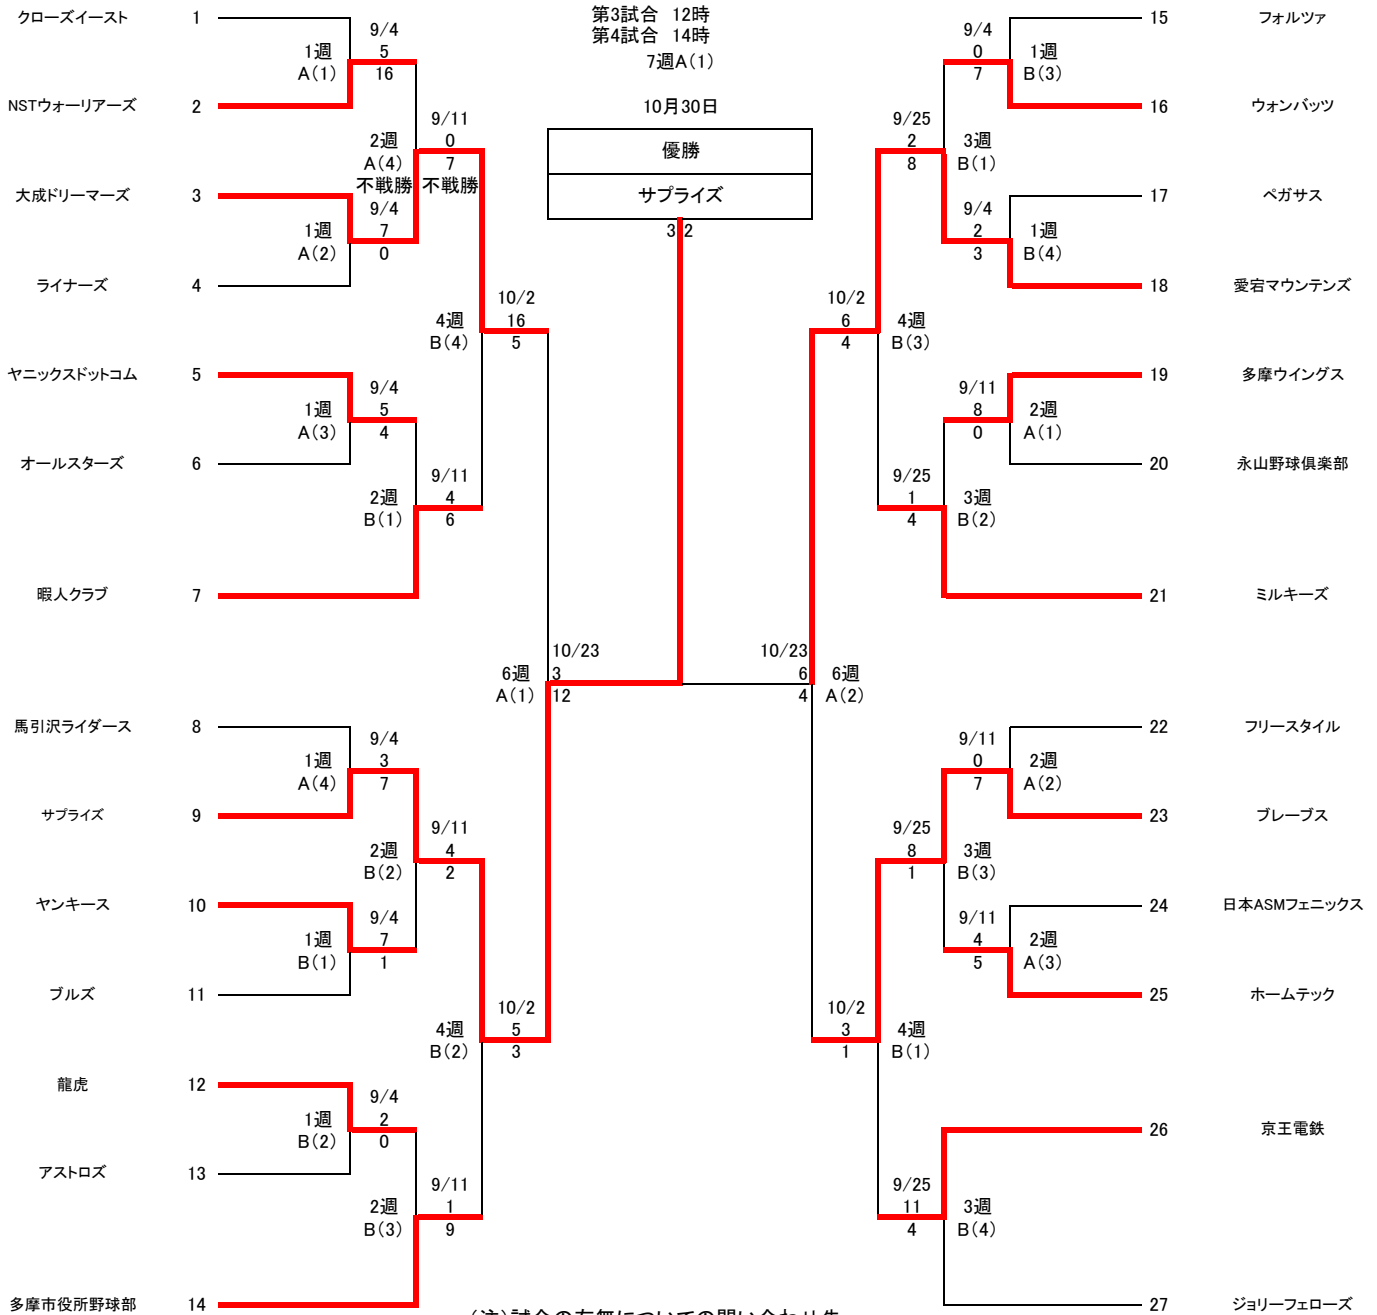

2022年多摩市軟式野球秋季大会

2部組み合わせ日程

球場名 A一本杉球場 B関戸

試合開始時間
 第1試合 8時
 第2試合 10時
 第3試合 12時
 第4試合 14時
 7週A(1)

(注)試合の有無についての問い合わせ先
 試合当日 6:30頃をお願いします。

審判部 高橋(携帯電話)090-9232-8444
 審判部 清水(携帯電話)090-1203-0130